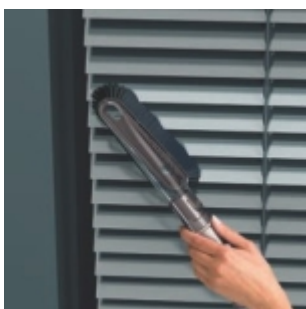

Obtížné neistoty

1.

2.

3.

3.

4.

Hubice na matrace

Odstraňuje prach a roztoče z matrací a dalších sedacích nábytků.

1.

Kartáček na zaschlou špínu

Díky ostrému pevnému kartáčku odstraní zasklou a zaschlou špínu, jako například zaschlé bláto.

2.

Kartáček na jemný prach

Díky jemným a ohebným vláknům kartáček lze čistit citlivé povrchy a tenké štěrbin.

3.

Hubice na pevné podlahy

Jemná vlákna kartáčku a široký sací prostor pomáhají vyčistit vynikajícímu úklidu hladkých podlah.

4.

4.

Kompletní sortiment příslušenství a náhradních dílů najdete na www.dyson.cz nebo volejte linku pomoci firmy Dyson R 485 130 303.