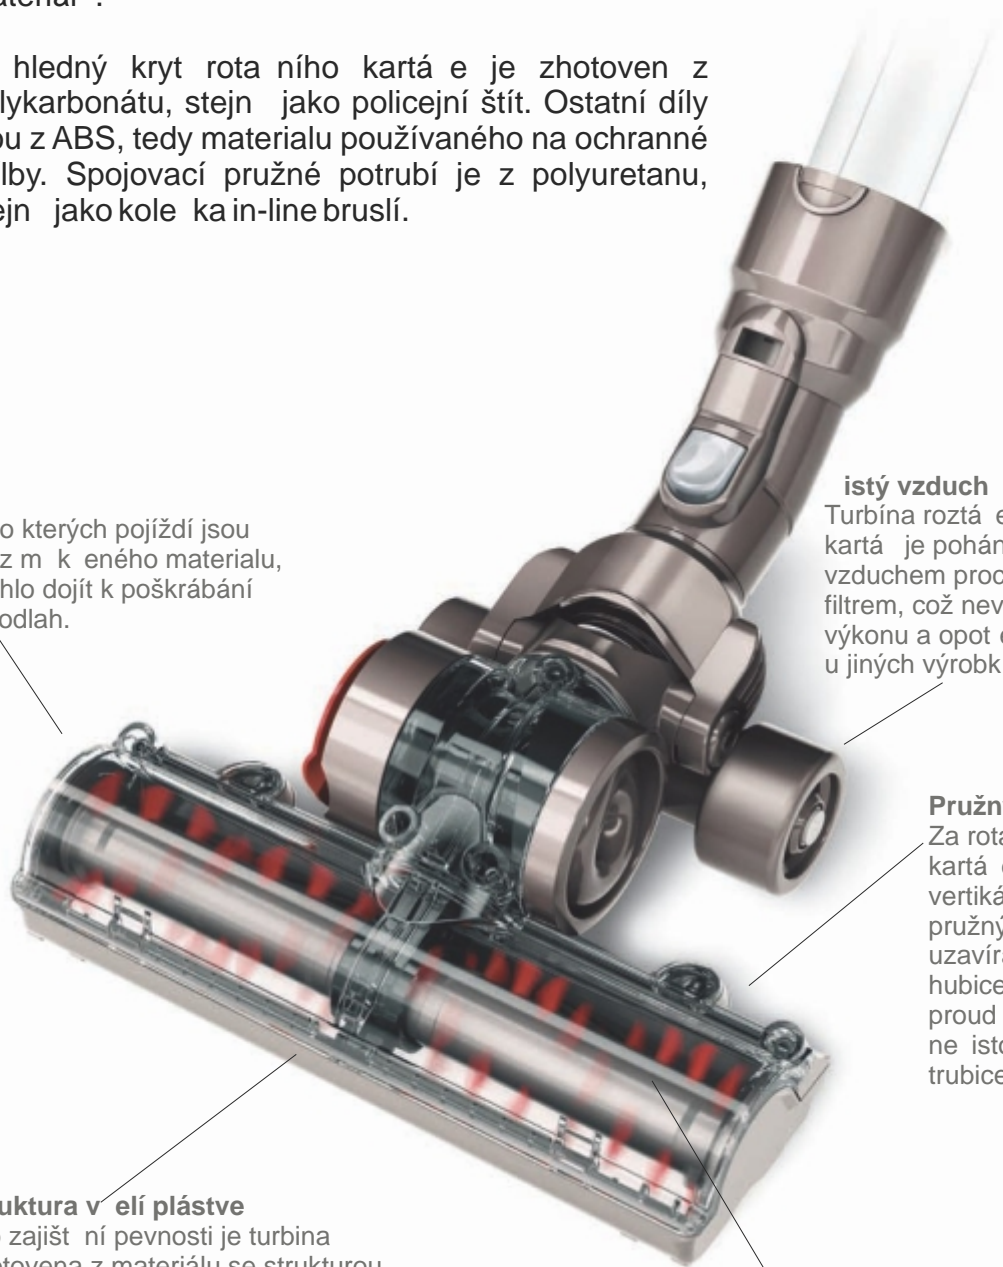

Zhotoveno ze stejného materiálu jako policejní štíty

Průslušenství Dyson je zhotoveno z nejpevnějších materiálů.

Průhledný kryt rotačního kartáče je zhotoven z polykarbonátu, stejně jako policejní štít. Ostatní díly jsou z ABS, tedy materiálu používaného na ochranné přílby. Spojovací pružné potrubí je z polyuretanu, stejně jako kolečka in-line bruslí.

Kolečka

Kolečka po kterých pojezdí jsou vyrobená z měkkého materiálu, aby nemohlo dojít k poškrábání citlivých podlah.

Istý vzduch

Turbína roztáčí rotaci kartáče je pohánána stejným vzduchem procházejícím filtrem, což nevede ke snížení výkonu a opotřebení jako u jiných výrobků.

Pružný pásek

Za rotačním kartáčem je vertikálně umístěn pružný pásek, který uzavírá prostor hubice a směřuje proud vzduchu směrem do sací trubice.

Struktura v elí plástve

Pro zajištění pevnosti je turbína zhotovena z materiálu se strukturou v elí plástve, stejně jako například nárazníky automobilů.

Průhledný kryt

Průhledný kryt a červená vlákna kartáče zde nejsou z estetických důvodů. Díky tomu snadno vidíte, zda se kartáč točí a není zablokován.