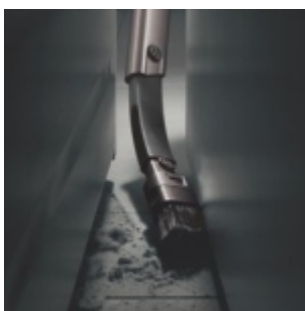

Kolečka

Kolečka po kterých pojezdí jsou vyrobená z měkkého materiálu, aby nemohlo dojít k poškrábání citlivých podlah.

Istý vzduch

Turbína roztáčí rotaci kartáče je pohánána stejným vzduchem procházejícím filtrem, což nevede ke snížení výkonu a opotřebení jako u jiných výrobků.

Pružný pásek

Za rotačním kartáčem je vertikálně umístěn pružný pásek, který uzavírá prostor hubice a směřuje proud vzduchu směrem do sací trubice.

Struktura v elí plástve

Pro zajištění pevnosti je turbína zhotovena z materiálu se strukturou v elí plástve, stejně jako například nárazníky automobilů.

Průhledný kryt

Průhledný kryt a červená vlákna kartáče zde nejsou z estetických důvodů. Díky tomu snadno vidíte, zda se kartáč točí a není zablokován.

Špatn p ístupné prostory

1.

2.

3.

4.

Hubice Flat Out™

Ultránizký profil pro úklid pod nízkým nábytkem. Velmi vhodná na pevné podlahy.

1.

Hubice Mini Flat Out™

Ultránizký profil pro úklid pod nízkým nábytkem a v úzkých mezerách. Velmi vhodná na pevné podlahy.